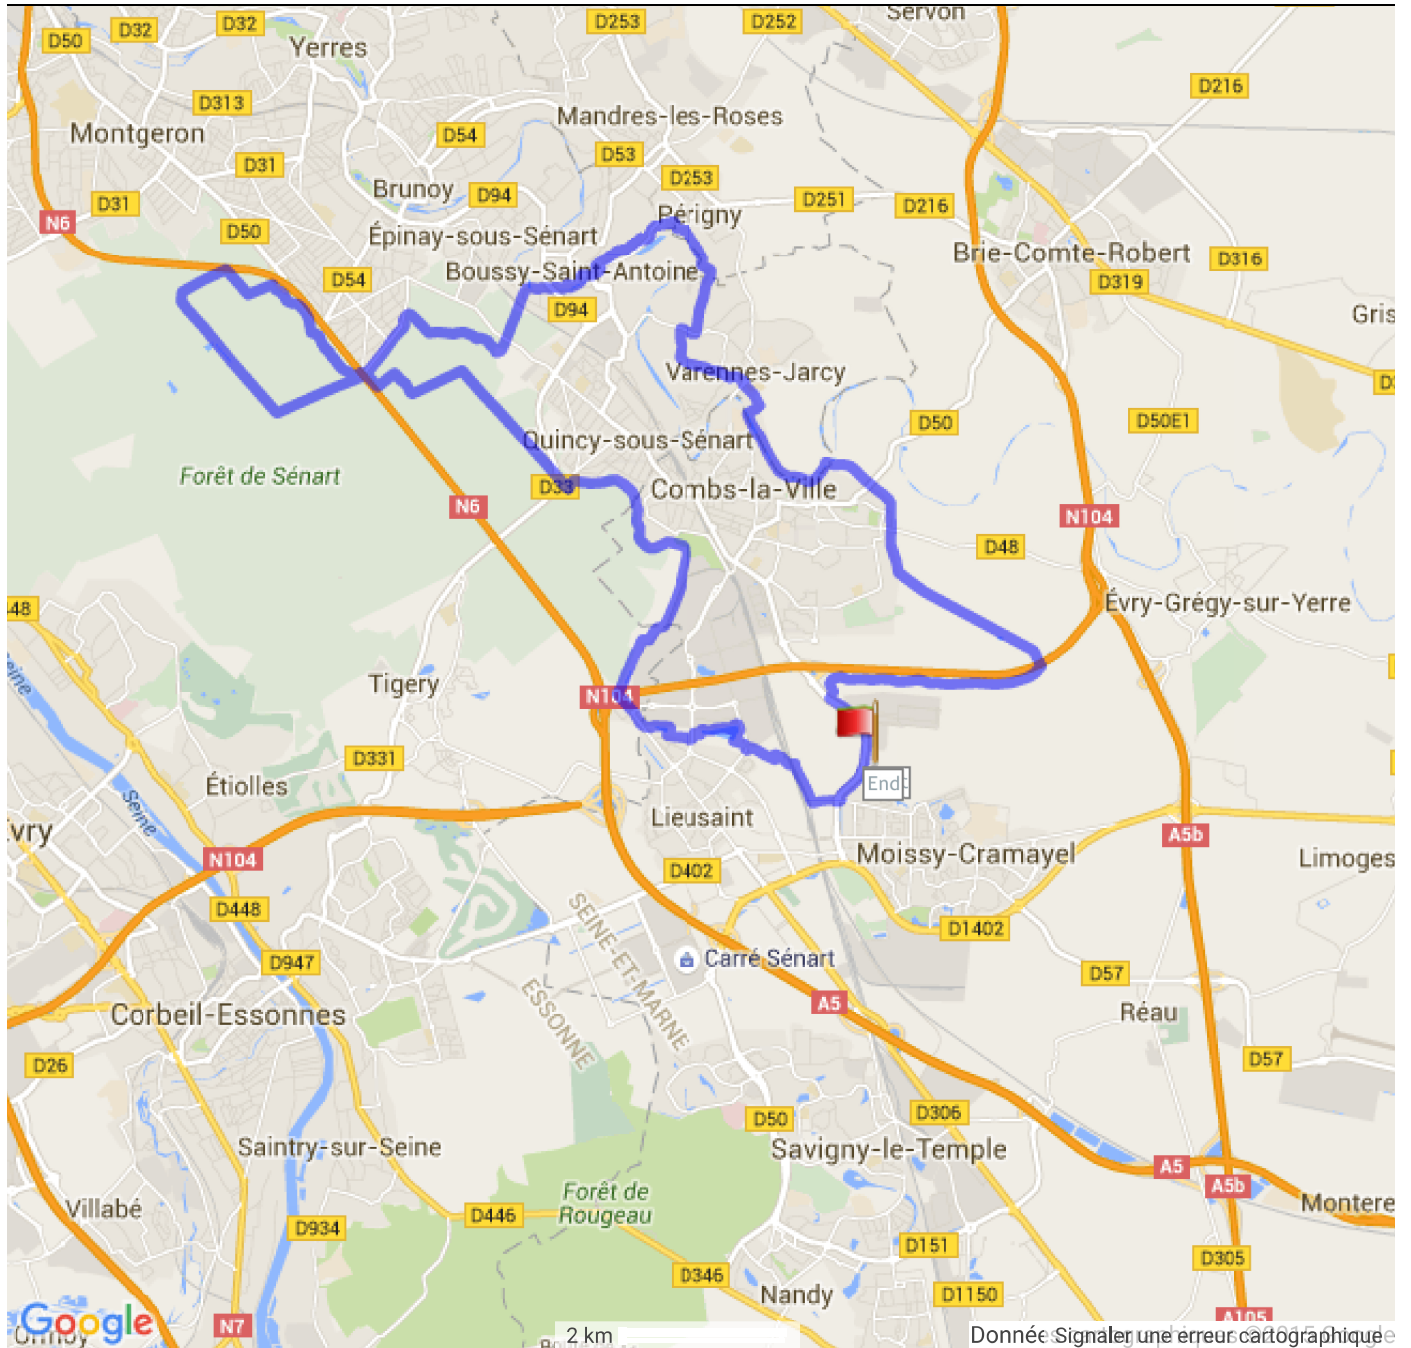

**LA MOISSÉEENNE (2010) CLUB - 36 KM DE NOLIMITCYCLE - 36,14 KM - CIRCUIT**

France , 77550 Moissy-Cramayel, Arrondissement de Melun, Seine-et-Marne, Île-de-France

### Dénivellation

64 Mètres (Altitude de 43 Mètres à 107 Mètres)

Total des montées: 284 Mètres, Total des descentes: 284 Mètres

### Coordonnées de l'origine

Latitude: N 48° 38.186' / N 48° 38'11.169" / N +48.6364359  
Longitude: E 2° 34.620' / E 2° 34'37.245" / E +2.57701277

### Coordonnées de la destination

Latitude: N 48° 38.183' / N 48° 38'11.028" / N +48.6363969  
Longitude: E 2° 34.620' / E 2° 34'37.226" / E +2.57700741